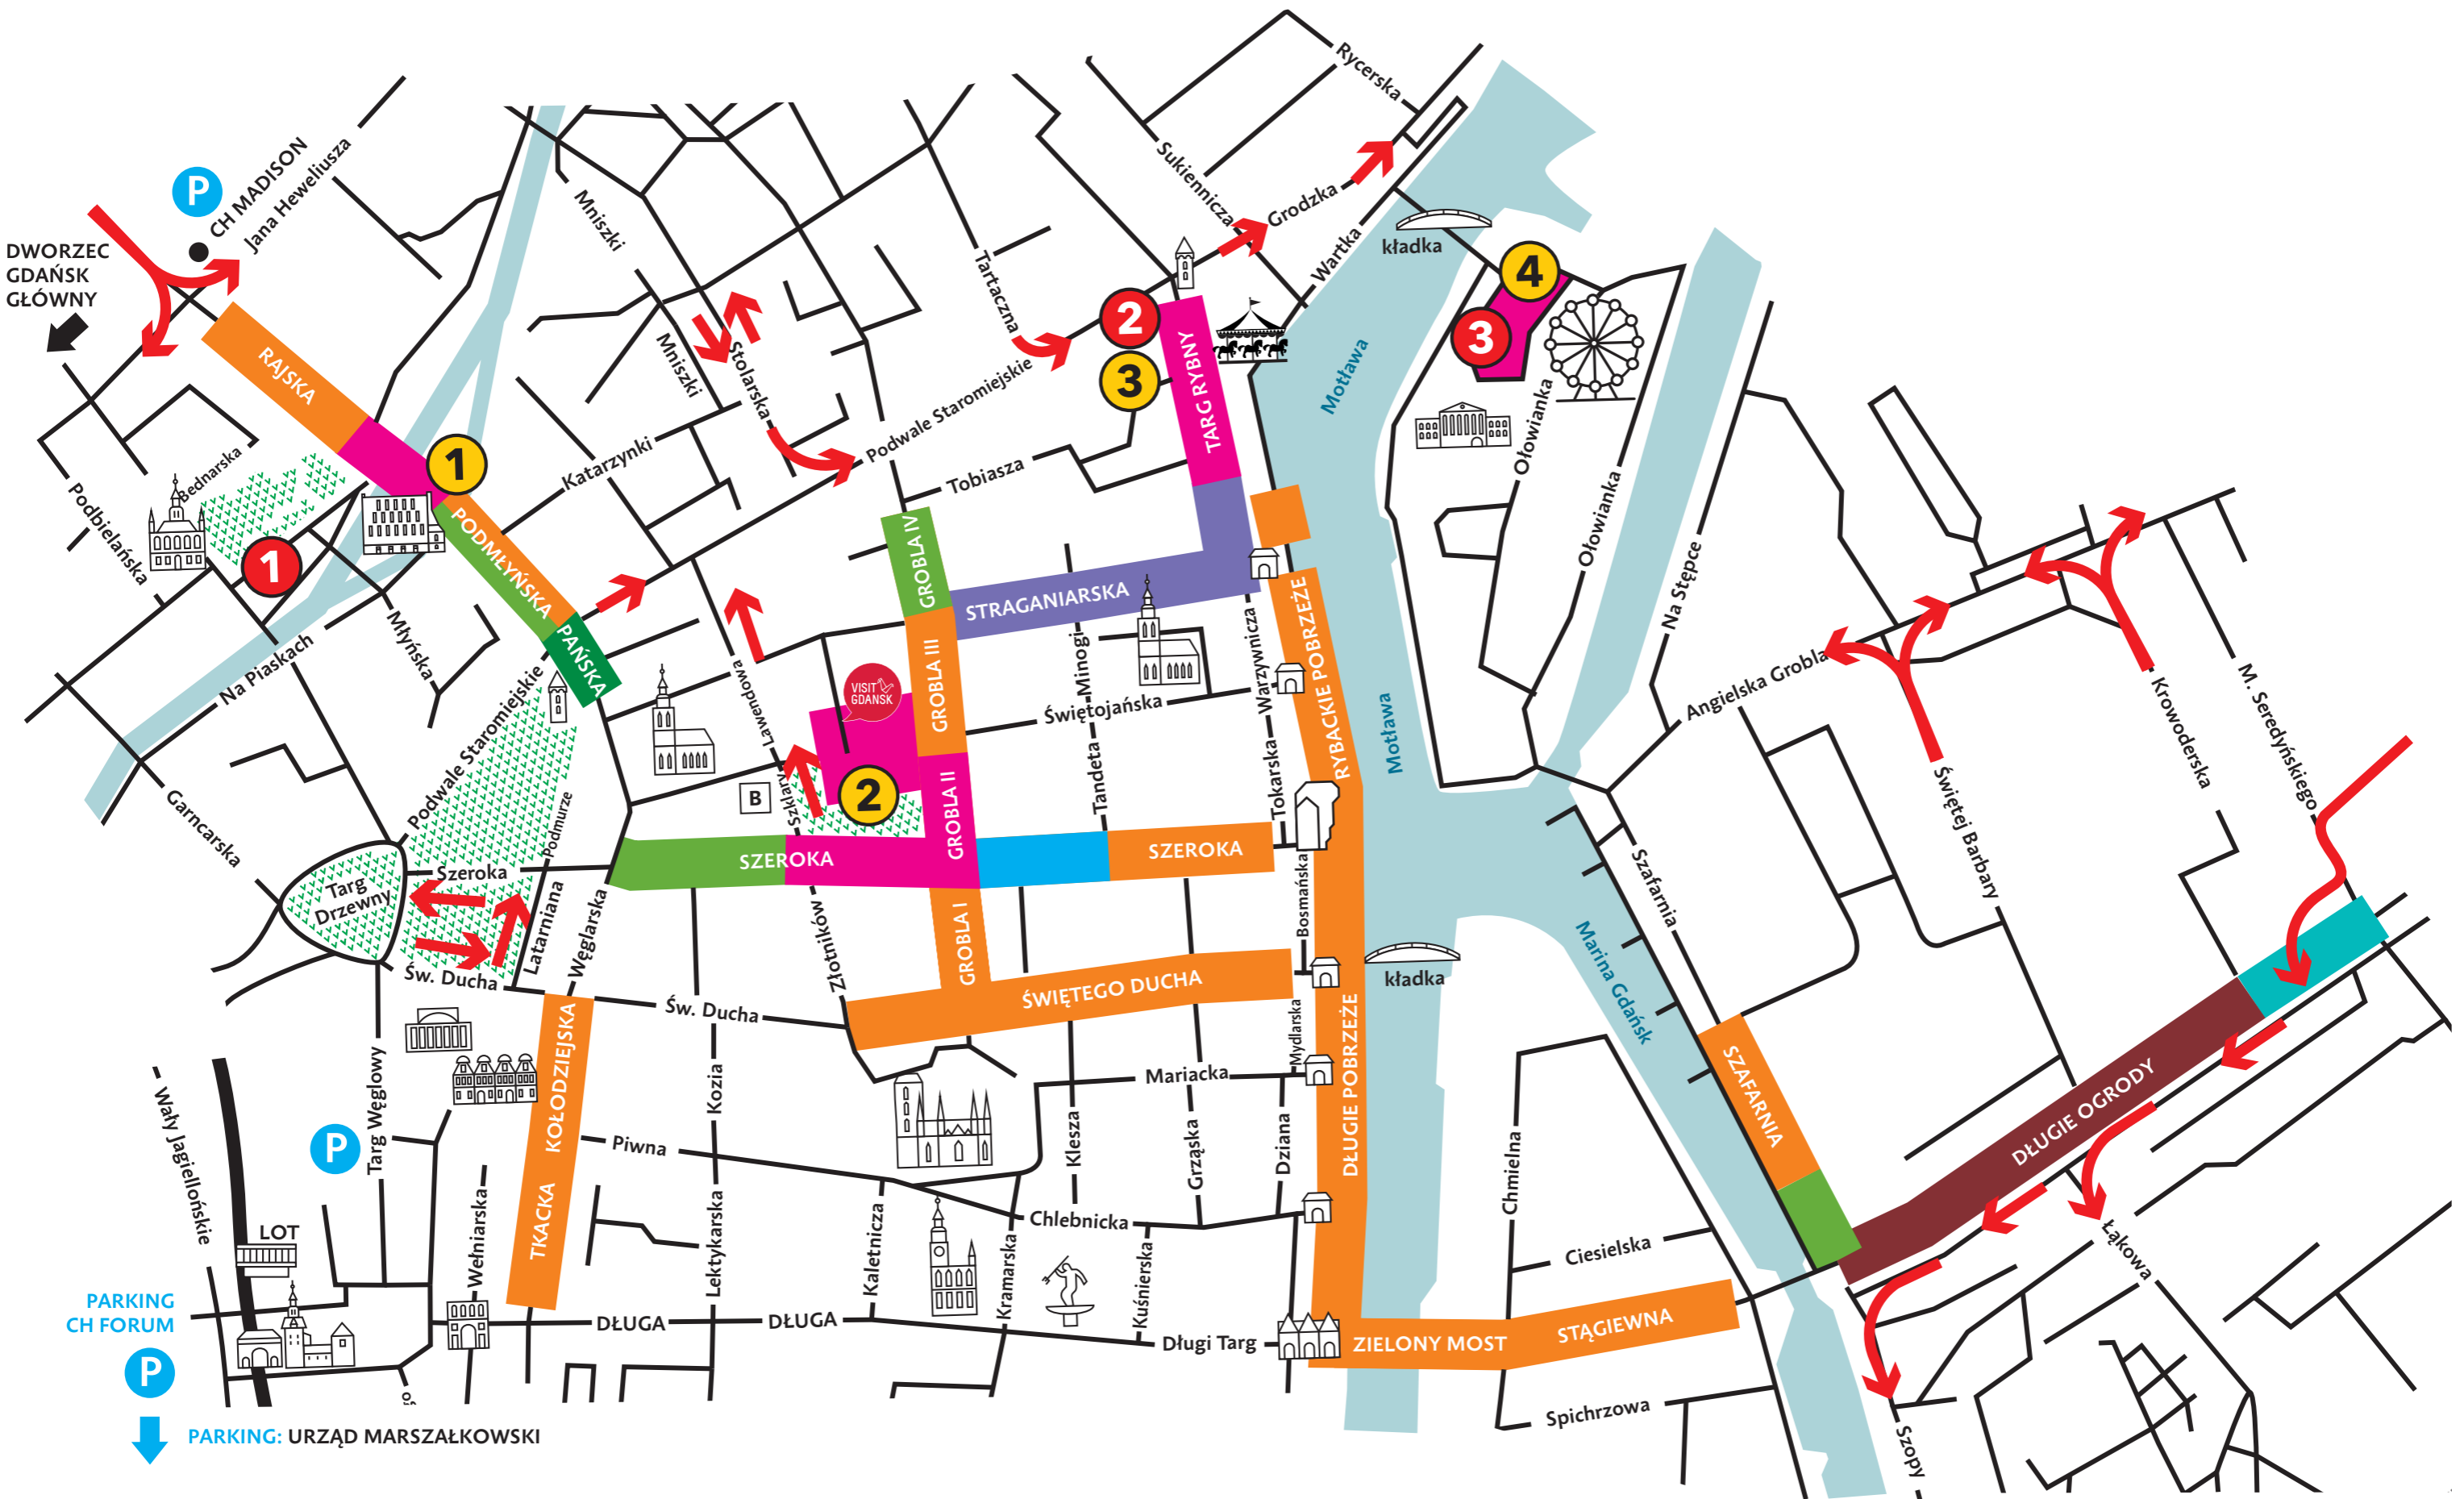

# JARMARK ŚW. DOMINIKA

TYMCZASOWA ORGANIZACJA RUCHU - OKRES JARMARKOWY  
11.07-21.08.2022

# JARMARK ŚW. DOMINIKA

TYMCZASOWA ORGANIZACJA RUCHU - OKRES WAKACYJNY  
27.06-10.07.2022, 22.08-31.08.2022